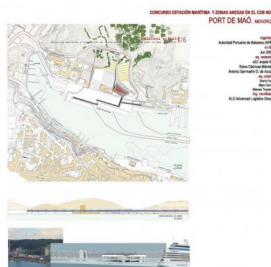

ESTACIÓ MARÍTIMA A MAÓ

06-2009

Concurs per a la selecció de propostes a nivell d'avantprojecte, per a la ordenació i definició d'infraestructures i superestructures d'una zona portuària dedicada a Terminal Mixta, s'inclou el disseny de l'Estació Marítima i zones annexes, al paratge del Cos Nou en el port de Maó -Menorca-