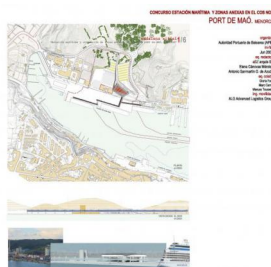

ESTACIÓ MARÍTIMA A MAÓ

06-2009

Concurs per a la selecció de propostes a nivell d'avantprojecte, per a la ordenació i definició d'infraestructures i superestructures d'una zona portuària dedicada a Terminal Mixta, s'inclou el disseny de l'Estació Marítima i zones annexes, al paratge del Cos Nou en el port de Maó -Menorca-