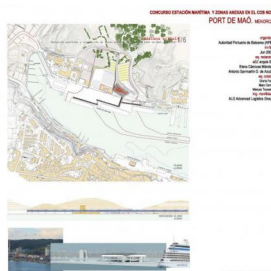

ESTACIÓ MARÍTIMA A MAÓ

06-2009

Concurs per a la selecció de propostes a nivell d'avantprojecte, per a la ordenació i definició d'infraestructures i superestructures d'una zona portuària dedicada a Terminal Mixta, s'inclou el disseny de l'Estació Marítima i zones annexes, al paratge del Cos Nou en el port de Maó -Menorca-