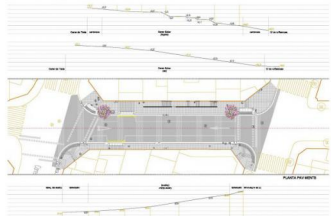

01/05/2011
SOL·PUNYAL1 2011