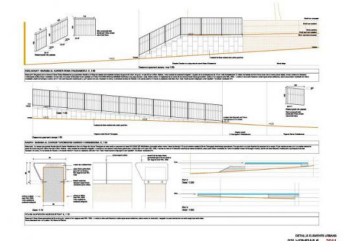

01/05/2011
SOL·PUNYAL2 2011