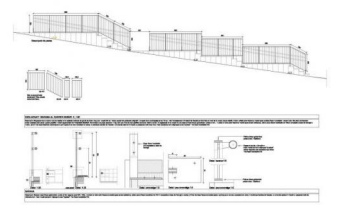

01/05/2011
SOL·PUNYAL2 2011

01/05/2011
SOL·PUNYAL2 2011

01/05/2011
SOL·PUNYAL2 2011

01/05/2011
SOL·PUNYAL1 2011

01/05/2011
SOL·PUNYAL2 2011

01/05/2011
SOL·PUNYAL2 2011

01/05/2011
SOL·PUNYAL2 2011

01/05/2011
SOL·PUNYAL2 2011

01/05/2011
SOL·PUNYAL1 2011

01/05/2011
SOL·PUNYAL2 2011

01/05/2011
SOL·PUNYAL2 2011

01/05/2011
SOL·PUNYAL2 2011

01/05/2011
SOL·PUNYAL1 2011

01/05/2011
SOL·PUNYAL2 2011

Projectes de millora de la pavimentació i l'accessibilitat al municipi de L'Hospitalet de Llobregat. Carrer Aigües de Llobregat, Carrer Font-Carrer Piera, Carrer Menorca, Carrer Mina, Carrer Subur, Carrer Simancas, Carrer Tarrongers, Carrer Toledo

Autors: aSZ arquitectes + Francesc Ventura

constituent Ajuntament de L'Hospitalet