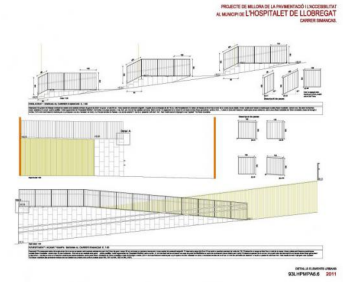

01/05/2011
SOL·PUNYAL2 2011