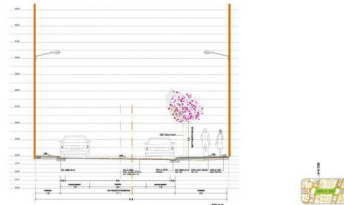

01/05/2011
SOL·PUNYAL2 2011