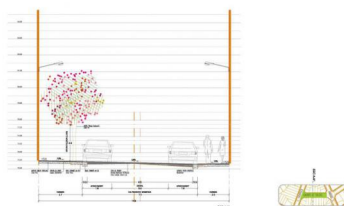

01/05/2011
SOL·PUNYAL2 2011

Projectes de millora de la pavimentació i l'accessibilitat al municipi de L'Hospitalet de Llobregat. Carrer Aigües de Llobregat, Carrer Font-Carrer Piera, Carrer Menorca, Carrer Mina, Carrer Subur, Carrer Simancas, Carrer Tarrongers, Carrer Toledo

Autors: aSZ arquitectes + Francesc Ventura

constituent Ajuntament de L'Hospitalet