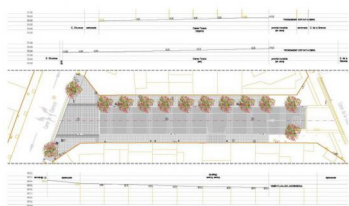

01/05/2011
SOL·PUNYAL1 2011