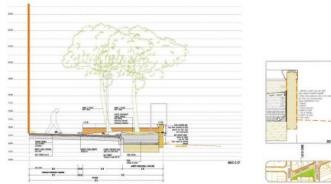

01/05/2011
SOL·PUNYAL2 2011