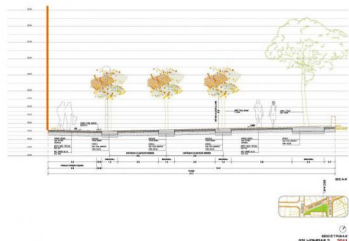

01/05/2011
SOL·PUNYAL2 2011