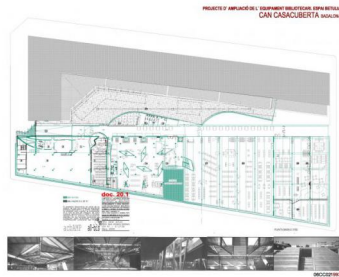

AMPLIACIÓ BIBLIOTECA CAN CASACUBERTA I ESPAI BETULIA

03-1993

Projecte bàsic, executiu i Direcció d'Obra de l'ampliació de la Biblioteca Can Casacuberta i Espai Betulia

constituent Ajuntament de Badalona

area 4800 m²