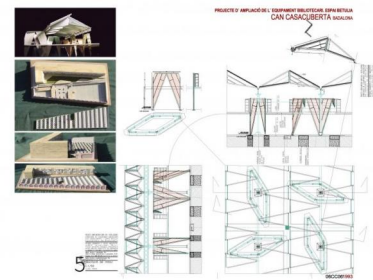

# AMPLIACIÓ BIBLIOTECA CAN CASACUBERTA I ESPAI BETULIA

03-1993

Projecte bàsic, executiu i Direcció d'Obra de l'ampliació de la Biblioteca Can Casacuberta i Espai Betulia

**constituent** Ajuntament de Badalona

**area** 4800 m<sup>2</sup>

**budget** 3125000