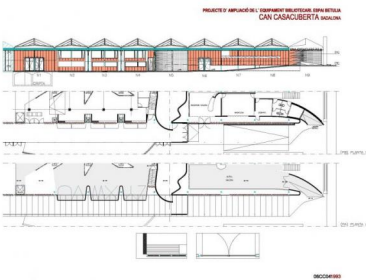

# AMPLIACIÓ BIBLIOTECA CAN CASACUBERTA I ESPAI BETULIA

03-1993

Projecte bàsic, executiu i Direcció d'Obra de l'ampliació de la Biblioteca Can Casacuberta i Espai Betulia

**constituent** Ajuntament de Badalona

**area** 4800 m<sup>2</sup>

**budget** 3125000