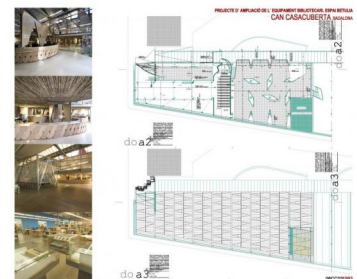

# AMPLIACIÓ BIBLIOTECA CAN CASACUBERTA I ESPAI BETULIA

03-1993

Projecte bàsic, executiu i Direcció d'Obra de l'ampliació de la Biblioteca Can Casacuberta i Espai Betulia

**constituent** Ajuntament de Badalona

**area** 4800 m<sup>2</sup>

**budget** 3125000