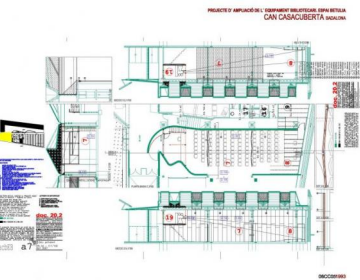

# AMPLIACIÓ BIBLIOTECA CAN CASACUBERTA I ESPAI BETULIA

03-1993

Projecte bàsic, executiu i Direcció d'Obra de l'ampliació de la Biblioteca Can Casacuberta i Espai Betulia

**constituent** Ajuntament de Badalona

**area** 4800 m<sup>2</sup>

**budget** 3125000