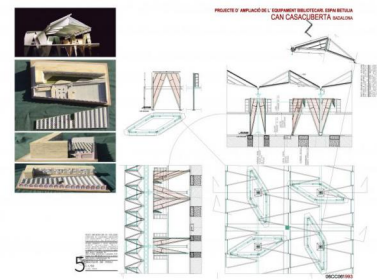

AMPLIACIÓ BIBLIOTECA CAN CASACUBERTA I ESPAI BETULIA

03-1993

Projecte bàsic, executiu i Direcció d'Obra de l'ampliació de la Biblioteca Can Casacuberta i Espai Betulia

constituent Ajuntament de Badalona

area 4800 m²