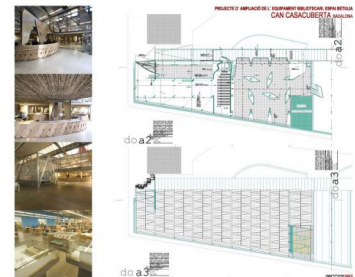

AMPLIACIÓ BIBLIOTECA CAN CASACUBERTA I ESPAI BETULIA

03-1993

Projecte bàsic, executiu i Direcció d'Obra de l'ampliació de la Biblioteca Can Casacuberta i Espai Betulia

constituent Ajuntament de Badalona

area 4800 m²