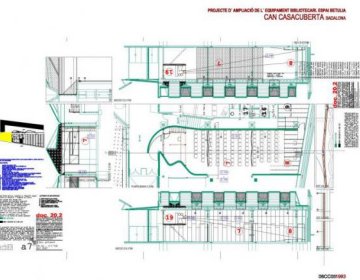

AMPLIACIÓ BIBLIOTECA CAN CASACUBERTA I ESPAI BETULIA

03-1993

Projecte bàsic, executiu i Direcció d'Obra de l'ampliació de la Biblioteca Can Casacuberta i Espai Betulia

constituent Ajuntament de Badalona

area 4800 m²