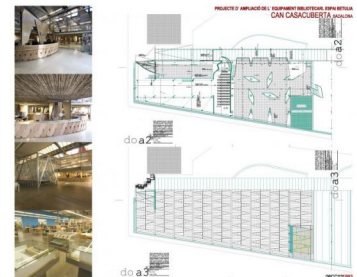

AMPLIACIÓ BIBLIOTECA CAN CASACUBERTA I ESPAI BETULIA

03-1993

Projecte bàsic, executiu i Direcció d'Obra de l'ampliació de la Biblioteca Can Casacuberta i Espai Betulia

constituent Ajuntament de Badalona

area 4800 m²