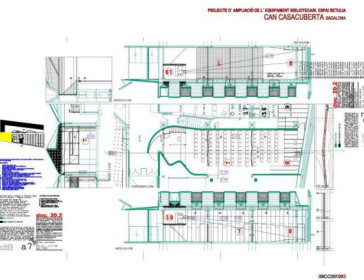

AMPLIACIÓ BIBLIOTECA CAN CASACUBERTA I ESPAI BETULIA

03-1993

Projecte bàsic, executiu i Direcció d'Obra de l'ampliació de la Biblioteca Can Casacuberta i Espai Betulia

constituent Ajuntament de Badalona

area 4800 m²