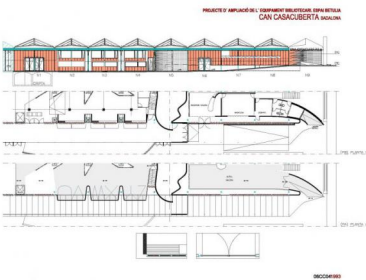

AMPLIACIÓ BIBLIOTECA CAN CASACUBERTA I ESPAI BETULIA

03-1993

Projecte bàsic, executiu i Direcció d'Obra de l'ampliació de la Biblioteca Can Casacuberta i Espai Betulia

constituent Ajuntament de Badalona

area 4800 m²