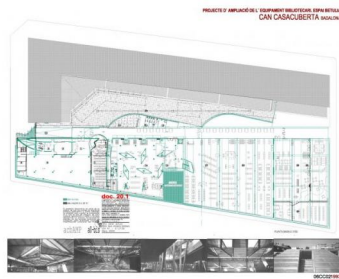

# AMPLIACIÓ BIBLIOTECA CAN CASACUBERTA I ESPAI BETULIA

03-1993

Projecte bàsic, executiu i Direcció d'Obra de l'ampliació de la Biblioteca Can Casacuberta i Espai Betulia

**constituent** Ajuntament de Badalona

**area** 4800 m<sup>2</sup>

**budget** 3125000