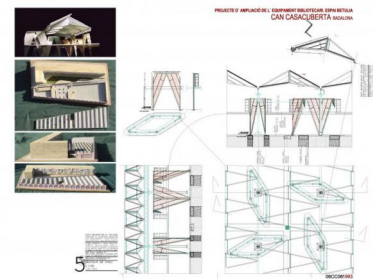

AMPLIACIÓ BIBLIOTECA CAN CASACUBERTA I ESPAI BETULIA

03-1993

Projecte bàsic, executiu i Direcció d'Obra de l'ampliació de la Biblioteca Can Casacuberta i Espai Betulia

constituent Ajuntament de Badalona

area 4800 m²