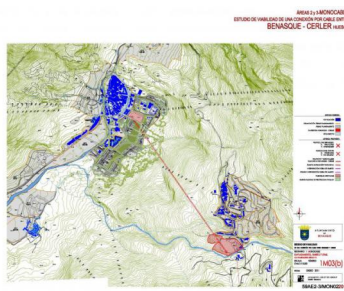

PLA PARCIAL ÀREAS DE ENSANCHE 02 Y 03

12-2006

Plan Parcial de delimitación y ordenación de las Áreas de Ensanche 02 y 03 del Pla General d'Ordenació Urbana de Benasque

-Promoció privada-

constituent FORCUSA/CENTRO INMOBILIARIO PIRINEOS

area 395000 m²

budget 18679543