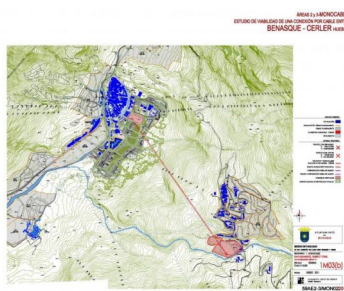

PLA PARCIAL ÀREAS DE ENSANCHE 02 Y 03

12-2006

Plan Parcial de delimitación y ordenación de las Áreas de Ensanche 02 y 03 del Pla General d'Ordenació Urbana de Benasque

-Promoció privada-

constituent FORCUSA/CENTRO INMOBILIARIO PIRINEOS

area 395000 m²

budget 18679543