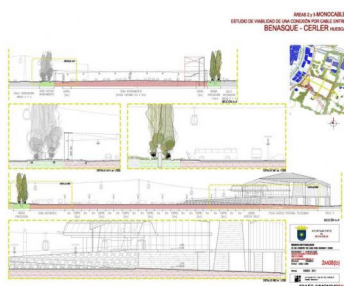

PLA PARCIAL ÀREAS DE ENSANCHE 02 Y 03

12-2006

Plan Parcial de delimitación y ordenación de las Áreas de Ensanche 02 y 03 del Pla General d'Ordenació Urbana de Benasque

-Promoció privada-

constituent FORCUSA/CENTRO INMOBILIARIO PIRINEOS

area 395000 m²

budget 18679543