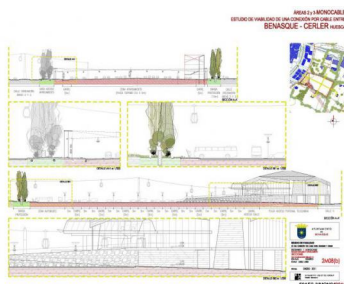

PLA PARCIAL ÀREAS DE ENSANCHE 02 Y 03

12-2006

Plan Parcial de delimitación y ordenación de las Áreas de Ensanche 02 y 03 del Pla General d'Ordenació Urbana de Benasque

-Promoció privada-

constituent FORCUSA/CENTRO INMOBILIARIO PIRINEOS

area 395000 m²

budget 18679543