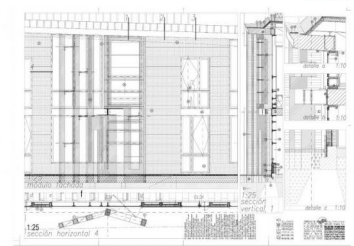

SA0016002

Projecte i direcció d'obra d'un centre sociocultural, biblioteca i auditoria a Rianxo

constituent Concello de Rianxo

area 2186 m²