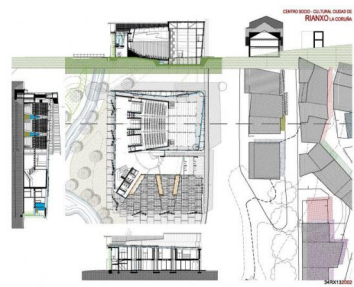

CENTRE SOCIOCULTURAL, BIBLIOTECA I AUDITORI A RIANXO

06-2002

DEPARTAMENT D'ARTS I DISENY
RIANXO LA CORUÑA

SA0002002

DEPARTAMENT D'ARTS I DISENY
RIANXO LA CORUÑA

SA0002002

DEPARTAMENT D'ARTS I DISENY
RIANXO LA CORUÑA

SA0002002

DEPARTAMENT D'ARTS I DISENY
RIANXO LA CORUÑA

SA0002002

DEPARTAMENT D'ARTS I DISENY
RIANXO LA CORUÑA

SA0002002

DEPARTAMENT D'ARTS I DISENY
RIANXO LA CORUÑA

SA0002002

DEPARTAMENT D'ARTS I DISENY
RIANXO LA CORUÑA

SA0002002

DEPARTAMENT D'ARTS I DISENY
RIANXO LA CORUÑA

SA0002002

DEPARTAMENT D'ARTS I DISENY
RIANXO LA CORUÑA

SA0002002

DEPARTAMENT D'ARTS I DISENY
RIANXO LA CORUÑA

SA0011002

DEPARTAMENT D'ARTS I DISENY
RIANXO LA CORUÑA

SA0012002

DEPARTAMENT D'ARTS I DISENY
RIANXO LA CORUÑA