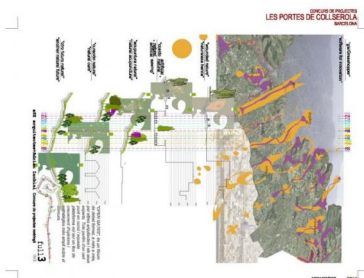

LES 16 PORTES DE COLLSEROLA

11-2011

Concurs de projectes restringit LES PORTES DE COLLSEROLA

PORTA DE LA DIAGONAL / PORTA DE PEDRALBES / PORTA DE SARRIÀ / PORTA DE VALLVIDRERA /
PORTA DE LES PLANES / PORTA DE BELLESGUARD / PORTA DEL TIBIDABO / PORTA DE PENITENTS
/ PORTA DE SANT GENÍS / PORTA DE MONTBAU / PORTA D'HORTA / PORTA DE CANYELLES /
PORTA DE LA GUINEUETA / PORTA DE LA TRINITAT / PORTA DE TORRE BARÓ / PORTA DE CIUTAT
MERIDIANA

/ Sel·leccionats per a 2º FASE /

Autors: aSZ arquitectes + LUCHINI AD

constituent BIMSA-Barcelona d'Infraestructures Municipals, S.A.