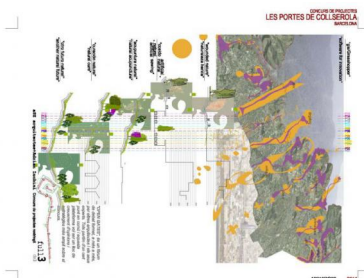

LES 16 PORTES DE COLLSEROLA

11-2011

Concurs de projectes restringit LES PORTES DE COLLSEROLA

PORTA DE LA DIAGONAL / PORTA DE PEDRALBES / PORTA DE SARRIÀ / PORTA DE VALLVIDRERA /
PORTA DE LES PLANES / PORTA DE BELLESGUARD / PORTA DEL TIBIDABO / PORTA DE PENITENTS
/ PORTA DE SANT GENÍS / PORTA DE MONTBAU / PORTA D'HORTA / PORTA DE CANYELLES /
PORTA DE LA GUINEUETA / PORTA DE LA TRINITAT / PORTA DE TORRE BARÓ / PORTA DE CIUTAT
MERIDIANA

/ Sel·leccionats per a 2º FASE /

Autors: aSZ arquitectes + LUCHINI AD

constituent BIMSA-Barcelona d'Infraestructures Municipals, S.A.