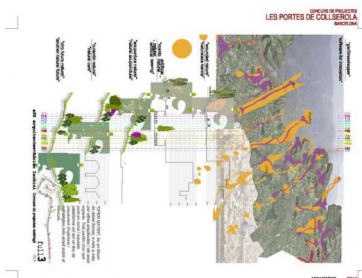

# LES 16 PORTES DE COLLSEROLA

11-2011

Concurs de projectes restringit LES PORTES DE COLLSEROLA

PORTA DE LA DIAGONAL / PORTA DE PEDRALBES / PORTA DE SARRIÀ / PORTA DE VALLVIDRERA /  
PORTA DE LES PLANES / PORTA DE BELLESGUARD / PORTA DEL TIBIDABO / PORTA DE PENITENTS  
/ PORTA DE SANT GENÍS / PORTA DE MONTBAU / PORTA D'HORTA / PORTA DE CANYELLES /  
PORTA DE LA GUINEUETA / PORTA DE LA TRINITAT / PORTA DE TORRE BARÓ / PORTA DE CIUTAT  
MERIDIANA