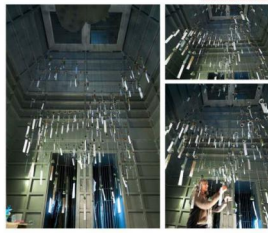

10/10/2016 2011

10/10/2016 2011

10/10/2017 2011

10/10/2016 2011

10/10/2016 2011

Intervenció artística Torres de JH-aSZ de La TEMPLANZA.

Torre de vidre: Tillandsias / Torre de granito: Campanillas

Autors: **Pamen Pereira** amb la col·laboració de: