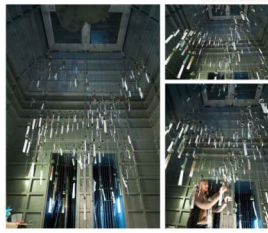

10/10/2016 2011

10/10/2016 2011

10/10/2017 2011

10/10/2016 2011

10/10/2016 2011

Intervenció artística Torres de JH-aSZ de La TEMPLANZA.

Torre de vidre: Tillandsias / Torre de granito: Campanillas

Autors: **Pamen Pereira** amb la col·laboració de: