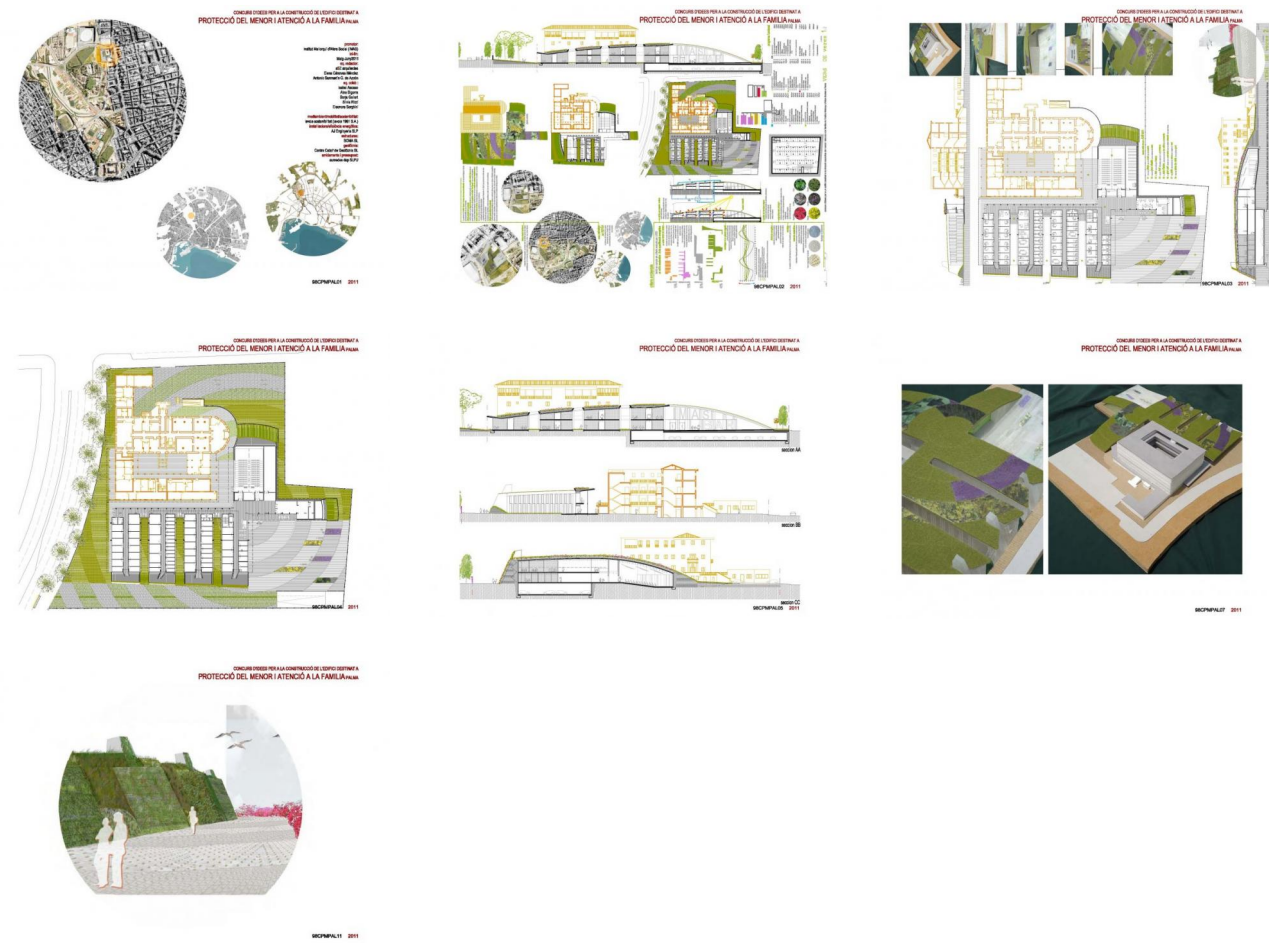

CENTRE PER A LA PROTECCIÓ DEL MENOR I ATENCIÓ A LA FAMILIA DE PALMA

06-2011

Concurs d'idees per a la construcció d'un edifici destinat a la Direcció Executiva de protecció del menor i atenció a la família de l'Institut d'Afers Socials, amb demolició de l'edifici existent i reordenació d'illa

constituent IMAS- Institut Mallorquí d'Afers Socials

area 5009 m²

budget 2495375