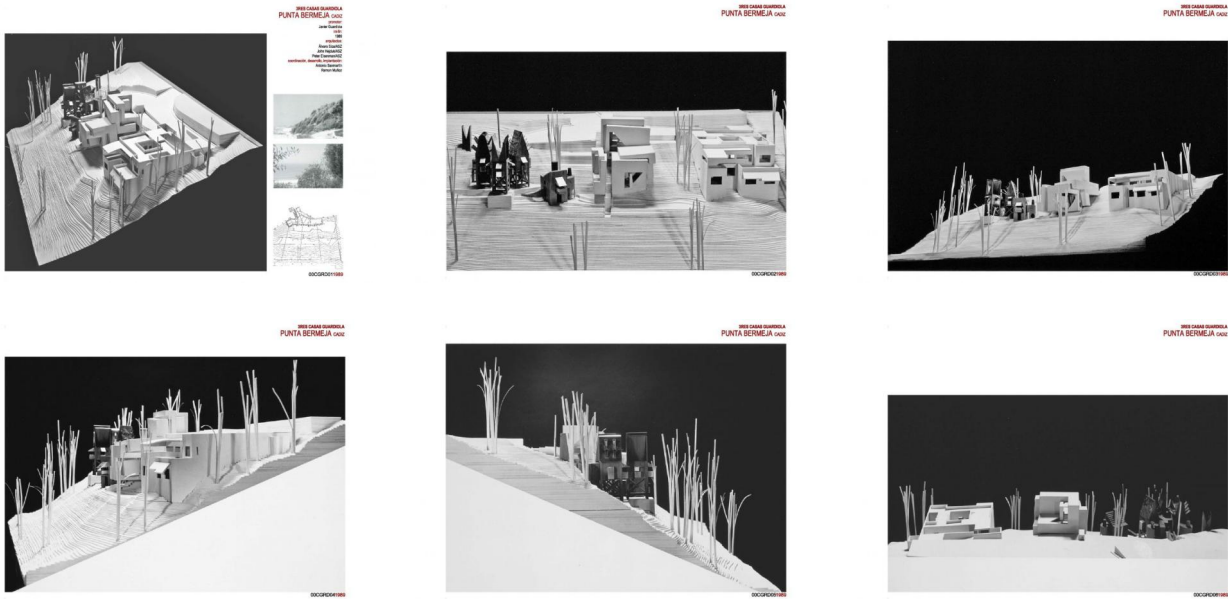

3RES CASAS GUARDIOLA

01-1989

Projecte de tres cases excepcionals a la finca Nuestra Señora del Mar al Port de Santa Maria, Cádiz

aSZ amb John Hejduk _parcela occidental

aSZ amb Peter Eisenman _parcela central

aSZ amb Álvaro Siza Vieira _parcela oriental

lloc PUNTA BERMEJA - CÁDIZ, Spain

constituent Javier Guardiola