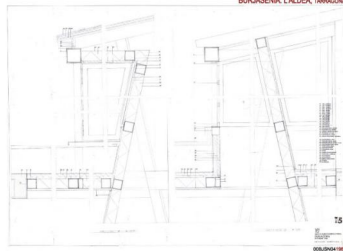

# REFORMA D'UNA VIVENDA A BURJASENIA

01-1990

Reforma d'una vivenda de segona residència, resultat d'una divisió en tres (un terç per a cada un dels tres fills) d'una masia construïda entre 1947 i 1949 segons un projecte de J.A. Coderch