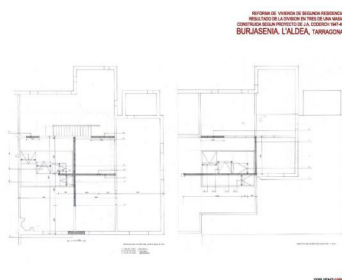

# REFORMA D'UNA VIVENDA A BURJASENIA

01-1990

Reforma d'una vivenda de segona residència, resultat d'una divisió en tres (un terç per a cada un dels tres fills) d'una masia construïda entre 1947 i 1949 segons un projecte de J.A. Coderch