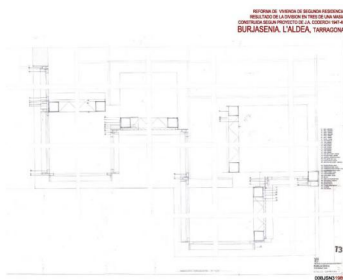

# REFORMA D'UNA VIVENDA A BURJASENIA

01-1990

Reforma d'una vivenda de segona residència, resultat d'una divisió en tres (un terç per a cada un dels tres fills) d'una masia construïda entre 1947 i 1949 segons un projecte de J.A. Coderch