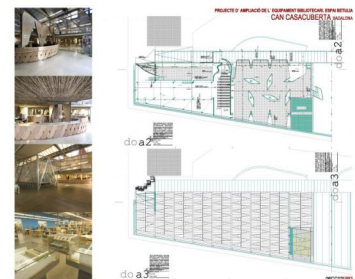

AMPLIACIÓ BIBLIOTECA CAN CASACUBERTA I ESPAI BETULIA

03-1993

Projecte bàsic, executiu i Direcció d'Obra de l'ampliació de la Biblioteca Can Casacuberta i Espai Betulia

lloc BADALONA - BARCELONA, Spain

constituent Ajuntament de Badalona

area 4800 m²

budget 3125000