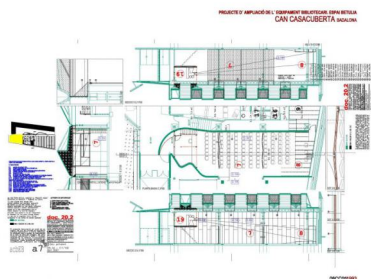

AMPLIACIÓ BIBLIOTECA CAN CASACUBERTA I ESPAI BETULIA

03-1993

Projecte bàsic, executiu i Direcció d'Obra de l'ampliació de la Biblioteca Can Casacuberta i Espai Betulia

lloc BADALONA - BARCELONA, Spain

constituent Ajuntament de Badalona

area 4800 m²

budget 3125000