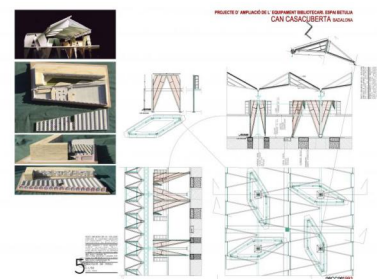

AMPLIACIÓ BIBLIOTECA CAN CASACUBERTA I ESPAI BETULIA

03-1993

Projecte bàsic, executiu i Direcció d'Obra de l'ampliació de la Biblioteca Can Casacuberta i Espai Betulia

lloc BADALONA - BARCELONA, Spain

constituent Ajuntament de Badalona

area 4800 m²

budget 3125000