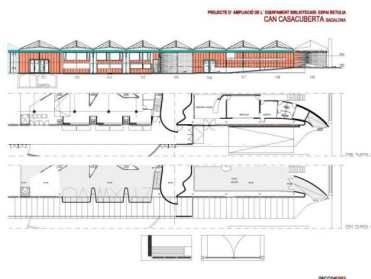

AMPLIACIÓ BIBLIOTECA CAN CASACUBERTA I ESPAI BETULIA

03-1993

Projecte bàsic, executiu i Direcció d'Obra de l'ampliació de la Biblioteca Can Casacuberta i Espai Betulia

lloc BADALONA - BARCELONA, Spain

constituent Ajuntament de Badalona

area 4800 m²

budget 3125000