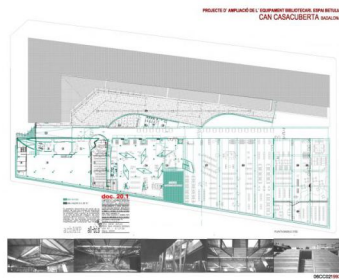

AMPLIACIÓ BIBLIOTECA CAN CASACUBERTA I ESPAI BETULIA

03-1993

Projecte bàsic, executiu i Direcció d'Obra de l'ampliació de la Biblioteca Can Casacuberta i Espai Betulia

lloc BADALONA - BARCELONA, Spain

constituent Ajuntament de Badalona

area 4800 m²

budget 3125000