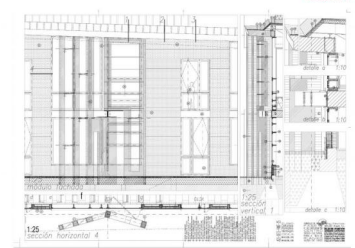

SA0016002

Projecte i direcció d'obra d'un centre sociocultural, biblioteca i auditoria a Rianxo

**Iloc RIANXO** – A CORUÑA, Spain

**constituent** Concello de Rianxo

**area** 2186 m<sup>2</sup>