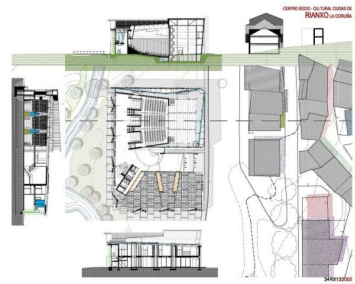

SA0002002

DEPARTAMENT D'ARTS I DISENY
RIANXO LA CORUÑA

SA0002002

DEPARTAMENT D'ARTS I DISENY
RIANXO LA CORUÑA

SA0002002

DEPARTAMENT D'ARTS I DISENY
RIANXO LA CORUÑA

SA0002002

DEPARTAMENT D'ARTS I DISENY
RIANXO LA CORUÑA

SA0002002

DEPARTAMENT D'ARTS I DISENY
RIANXO LA CORUÑA

SA0002002

DEPARTAMENT D'ARTS I DISENY
RIANXO LA CORUÑA

SA0002002

DEPARTAMENT D'ARTS I DISENY
RIANXO LA CORUÑA

SA0011002

DEPARTAMENT D'ARTS I DISENY
RIANXO LA CORUÑA

SA0012002

DEPARTAMENT D'ARTS I DISENY
RIANXO LA CORUÑA