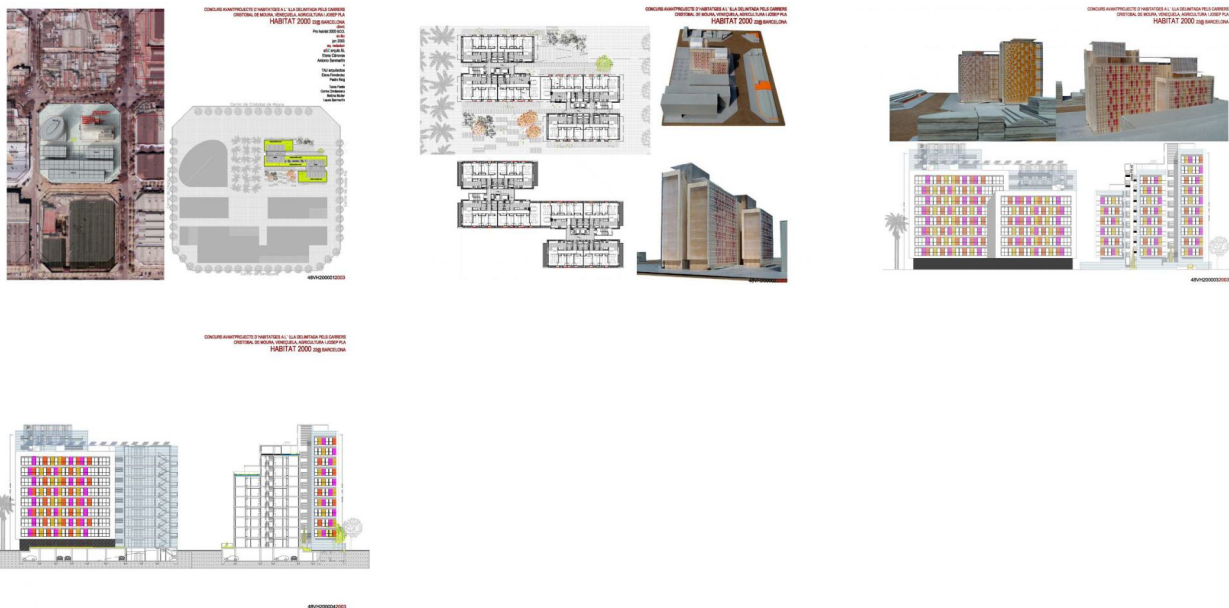

70 HABITATGES al 22@

07-2003

Concurs restringit d'avantprojectes de les parcel·les 3 i 4 del Pla Especial de Reforma interior de la illa delimitada pels carrers Cristobal de Moura, Veneçuela, Agricultura i Josep Pla

-Promoció privada-

Iloc BARCELONA

constituent PROHABITAT 2000 SCCL

area 6500 m²