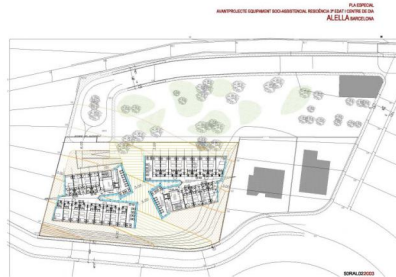

RESIDENCIA 3ª EDAT, CENTRE DE DIA I CASAL

03-2003

Pla parcial. i Avantprojecte equipament soci-assistencial, Residència 3ª edad, Centre de dia i Casal.
Urbanització La Solaya

Iloc ALELLA - Barcelona, Spain

constituent Paprensa

area 2314 m²