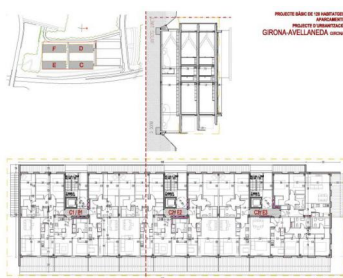

HABITATGES I APARCAMENTS A GIRONA-AVELLANEDA

01-2007

Projecte Executiu: Habitatges i aparcaments. Unitat d'actuació 86-Camp de la Coma. Girona

lloc GIRONA, Spain

constituent FBEX Promoimmobiliaria, S.L.

area 15454 m²