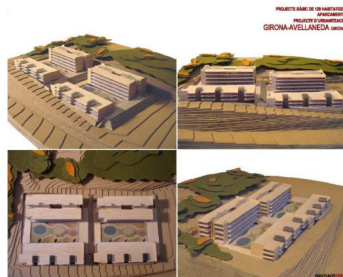

HABITATGES I APARCAMENTS A GIRONA-AVELLANEDA

01-2007

Projecte Executiu: Habitatges i aparcaments. Unitat d'actuació 86-Camp de la Coma. Girona

lloc GIRONA, Spain

constituent FBEX Promoimmobiliaria, S.L.

area 15454 m²