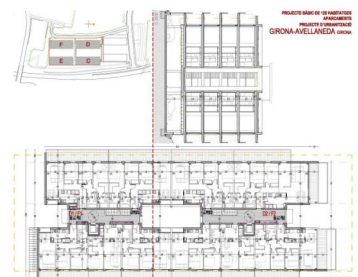

HABITATGES I APARCAMENTS A GIRONA-AVELLANEDA

01-2007

Projecte Executiu: Habitatges i aparcaments. Unitat d'actuació 86-Camp de la Coma. Girona

lloc GIRONA, Spain

constituent FBEX Promoimmobiliaria, S.L.

area 15454 m²