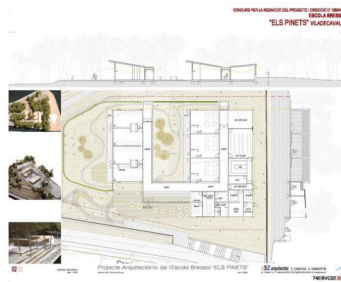

ESCOLA BRESSOL A VILADECAVALLS

04-2008

Concurs per a la redacció del projecte, estudi de seguretat i salut i direcció de les obres de l'Escola Bressol Els Pinets, al terme Municipal de Viladecavalls

Iloc VILADECAVALLS - BARCELONA, Spain

constituent Ajuntament de Viladecavalls

area 1184 m²

budget 697500