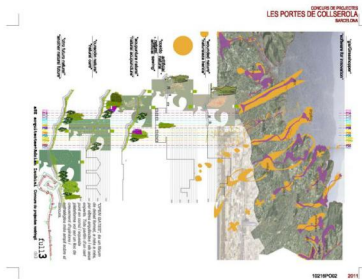

LES 16 PORTES DE COLLSEROLA

11-2011

Concurs de projectes restringit LES PORTES DE COLLSEROLA

PORTA DE LA DIAGONAL / PORTA DE PEDRALBES / PORTA DE SARRIÀ / PORTA DE VALLVIDRERA /
PORTA DE LES PLANES / PORTA DE BELLESGUARD / PORTA DEL TIBIDABO / PORTA DE PENITENTS
/ PORTA DE SANT GENÍS / PORTA DE MONTBAU / PORTA D'HORTA / PORTA DE CANYELLES /
PORTA DE LA GUINEUETA / PORTA DE LA TRINITAT / PORTA DE TORRE BARÓ / PORTA DE CIUTAT
MERIDIANA