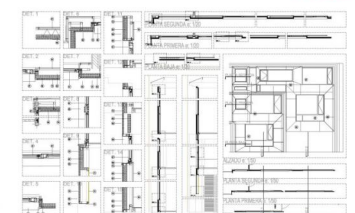

INCH000002